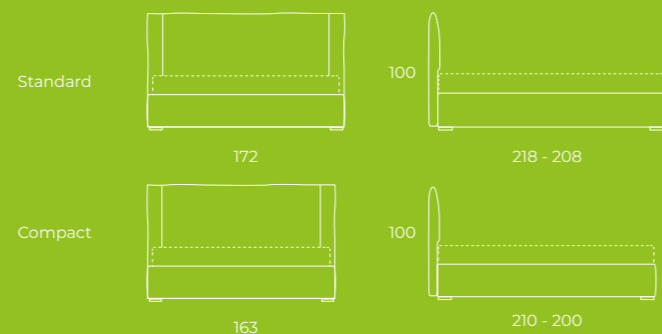

Emily

l'essenza del comfort

La promozione include:

- > Letto con contenitore Ergospace disponibile nella versione Standard e Compact
- > Misure materasso: 160x190 e 160x200 cm
- > Rivestimento a scelta tra 160 tessuti disponibili
- > Piedino P1 standard (altezza 3 cm)
- > Fascia giroletto disponibile h 30 e 25 cm
- > Rete Ergogreen Orthopedic, 100% legno
- > Materasso dispositivo medico Ergogreen Notturmo800 Memory

Eventuali altre personalizzazioni richieste sono disponibili ma non incluse nella promozione.

PROMO ALL INCLUSIVE
1.990€
IVA inclusa

(!) Le immagini sono puramente indicative, le dotazioni della presente promozione non necessariamente corrispondono alla rappresentazione in foto.

EMILY