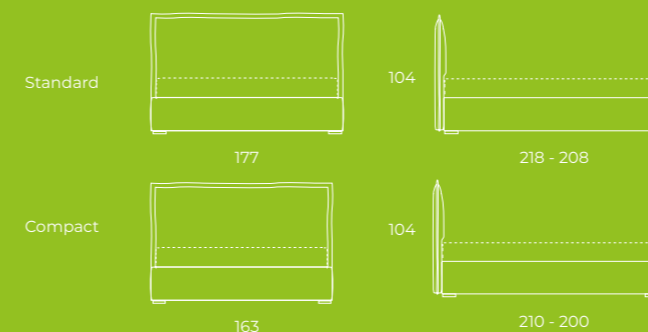

Justine eleganza funzionale

La promozione include:

- > Letto con contenitore Ergospace disponibile nella versione Standard e Compact
- > Misure materasso: 160x190 e 160x200 cm
- > Rivestimento a scelta tra 160 tessuti disponibili
- > Piedino P1 standard (altezza 3 cm)
- > Fascia giroletto disponibile h 30 e 25 cm
- > Rete Ergogreen Orthopedic, 100% legno
- > Materasso dispositivo medico Ergogreen Notturmo800 Memory

La promozione include:

- > Letto con contenitore Ergospace disponibile nella versione Standard e Compact
- > Misure materasso: 160x190 e 160x200 cm
- > Rivestimento a scelta tra 160 tessuti disponibili
- > Piedino P1 standard (altezza 3 cm)
- > Fascia giroletto disponibile h 30 e 25 cm
- > Rete Ergogreen Orthopedic, 100% legno
- > Materasso dispositivo medico Ergogreen Notturmo800 Memory

Materasso
Notturmo800

Rete
Orthopedic

Piedino
P1 standard

Eventuali altre personalizzazioni richieste sono disponibili ma non incluse nella promozione.

Emily

l'essenza del comfort

La promozione include:

- > Letto con contenitore Ergospace disponibile nella versione Standard e Compact
- > Misure materasso: 160x190 e 160x200 cm
- > Rivestimento a scelta tra 160 tessuti disponibili
- > Piedino P1 standard (altezza 3 cm)
- > Fascia giroletto disponibile h 30 e 25 cm
- > Rete Ergogreen Orthopedic, 100% legno
- > Materasso dispositivo medico Ergogreen Notturmo800 Memory

EMILY

PATRICIA

PROMO
ALL INCLUSIVE
1.990€
IVA inclusa

Patricia morbido relax

La promozione include:

- > Letto con contenitore Ergospace disponibile nella versione Standard
- > Misure materasso: 160x190 e 160x200 cm
- > Rivestimento a scelta tra 160 tessuti disponibili
- > Piedino P1 standard (altezza 3 cm)
- > Fascia giroletto disponibile h 30 e 25 cm
- > Rete Ergogreen Orthopedic, 100% legno
- > Materasso dispositivo medico Ergogreen Notturmo800 Memory