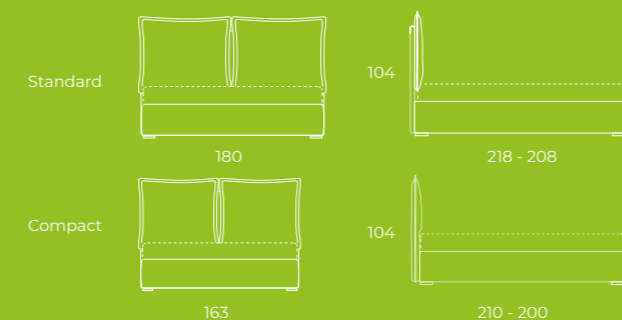

Justine eleganza funzionale

La promozione include:

- > Letto con contenitore Ergospace disponibile nella versione Standard e Compact
- > Misure materasso: 160x190 e 160x200 cm
- > Rivestimento a scelta tra 160 tessuti disponibili
- > Piedino P1 standard (altezza 3 cm)
- > Fascia giroletto disponibile h 30 e 25 cm
- > Rete Ergogreen Orthopedic, 100% legno
- > Materasso dispositivo medico Ergogreen Notturmo800 Memory

Eventuali altre personalizzazioni richieste sono disponibili ma non incluse nella promozione.

PROMO
ALL INCLUSIVE
1.990€
IVA inclusa

(!) Le immagini sono puramente indicative, le dotazioni della presente promozione non necessariamente corrispondono alla rappresentazione in foto.

JUSTINE