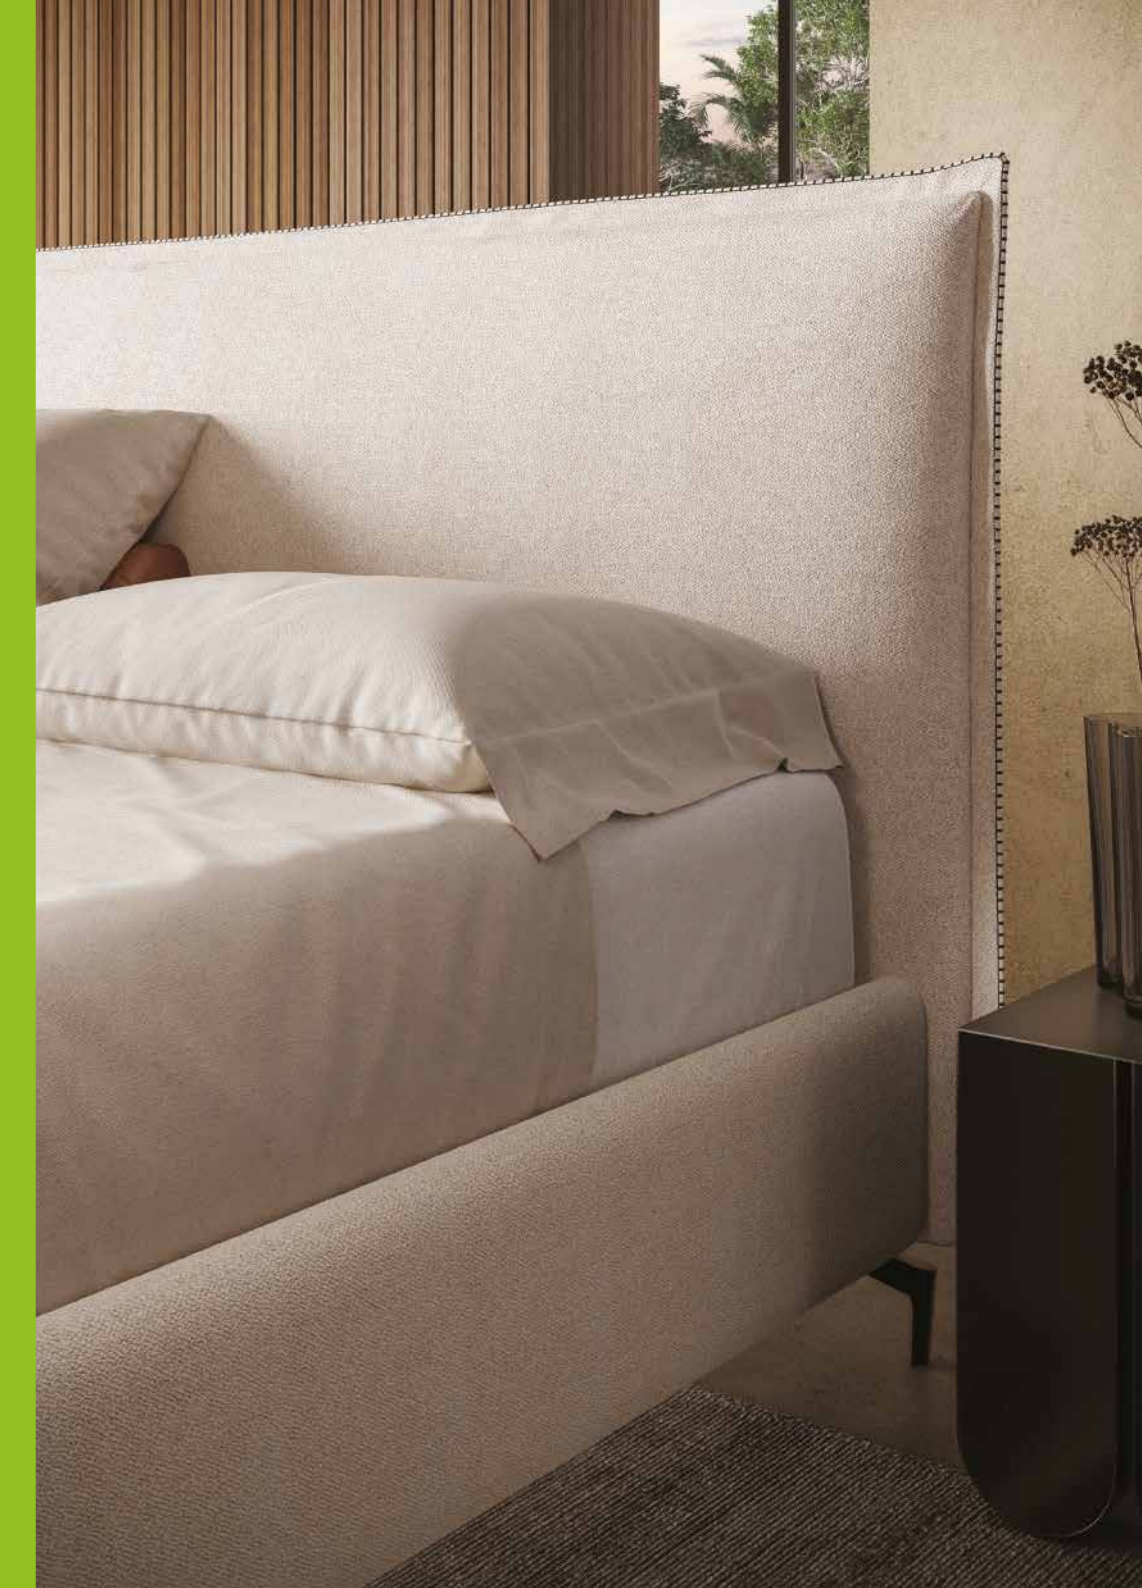

Materasso
Notturmo800

Rete
Orthopedic

Piedino
P1 standard

Eventuali altre personalizzazioni richieste sono disponibili ma non incluse nella promozione.

Emily

l'essenza del comfort

La promozione include:

- > Letto con contenitore Ergospace disponibile nella versione Standard e Compact
- > Misure materasso: 160x190 e 160x200 cm
- > Rivestimento a scelta tra 160 tessuti disponibili
- > Piedino P1 standard (altezza 3 cm)
- > Fascia giroletto disponibile h 30 e 25 cm
- > Rete Ergogreen Orthopedic, 100% legno
- > Materasso dispositivo medico Ergogreen Notturmo800 Memory